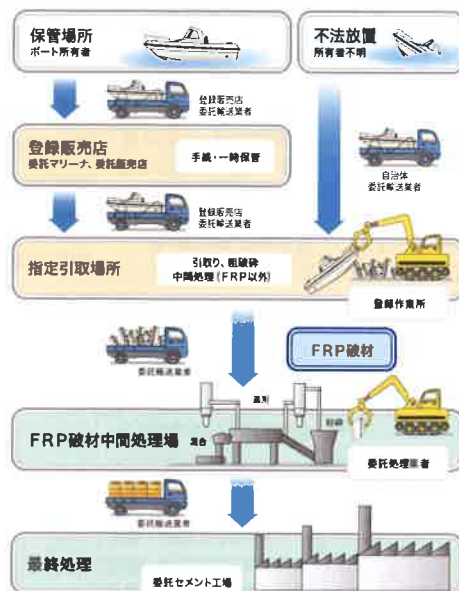

Q FRP船リサイクルの流れは?

1. **A** ● 下記を参照してください。