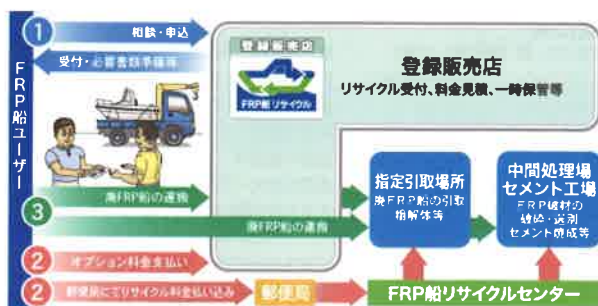

令和5年度(期間:2023.4.1~2024.3.31) FRP船リサイクルシステム(廃船処理)のご案内

不要になったFRP船の廃船処理は、ご相談・ご用命ください。

FRP船リサイクルシステムは適正処理でFRP船を再資源化
本システムでFRP材は、セメントの原料&燃料として活用されます。

- ◆処理できる船: FRP船、軽合金とFRPの複合船、FRPコーティングの木造船を本システムで処理します。
- ◆処理できない船: ①切断した船体。
  ②カーボン繊維使用艇、ケブラー繊維使用艇、ABS材使用艇は本システムの対象外です。
- ◆自治体様へ: 自治体自ら廃棄するFRP船を排出する場合は、FRP船リサイクルセンターに一報頂けますようお願い致します。

FRP船リサイクルシステムについてのQ&A

Q どこで相談・受付をしてくれるの?

1. **A** ● 下記マークのあるお店で相談・受付します。
   《相談窓口》 《相談・見積と申込》

Q 見積を依頼するために用意するものは?

1. **A** ● 氏名・住所・電話番号のご本人確認のため、免許証住民票などがが必要です。
   ● 艇のメーカー・船種・船舶全長・検査番号の確認のため、検査手帳などがが必要です。

Q 船をいつ引き取るの?

1. **A** ● 受付後、「FRP船リサイクル連絡票」にてご連絡いたします。
   運搬を依頼した場合は、引き取り時に立ち会いをお願い致します。

Q FRP船リサイクルにかかる費用は?

1. **A** ● 下記の事項の費用が必要になります。
   詳しくは、申込先(登録販売店)にご確認ください。

1. FRP船リサイクル総費用(イ)+(ロ)
   (イ)当センター宛てに郵便局で払い込み頂く費用
   ・リサイクル料金
   (粗解体・分別からセメントでの最終処分までの費用)
   ・運搬料金
   (引取前清掃完了場所から指定引取場所までの運送費)
   (必要によって積込みクレーン費や車両からの下架費)
   (ロ)申込先(登録販売店)にお支払い頂く費用
   ・見積・事務代行料等
   ・保管場所から引取前清掃する場所までの一時運送費や一時保管費
   ・引取前清掃費、その他費用